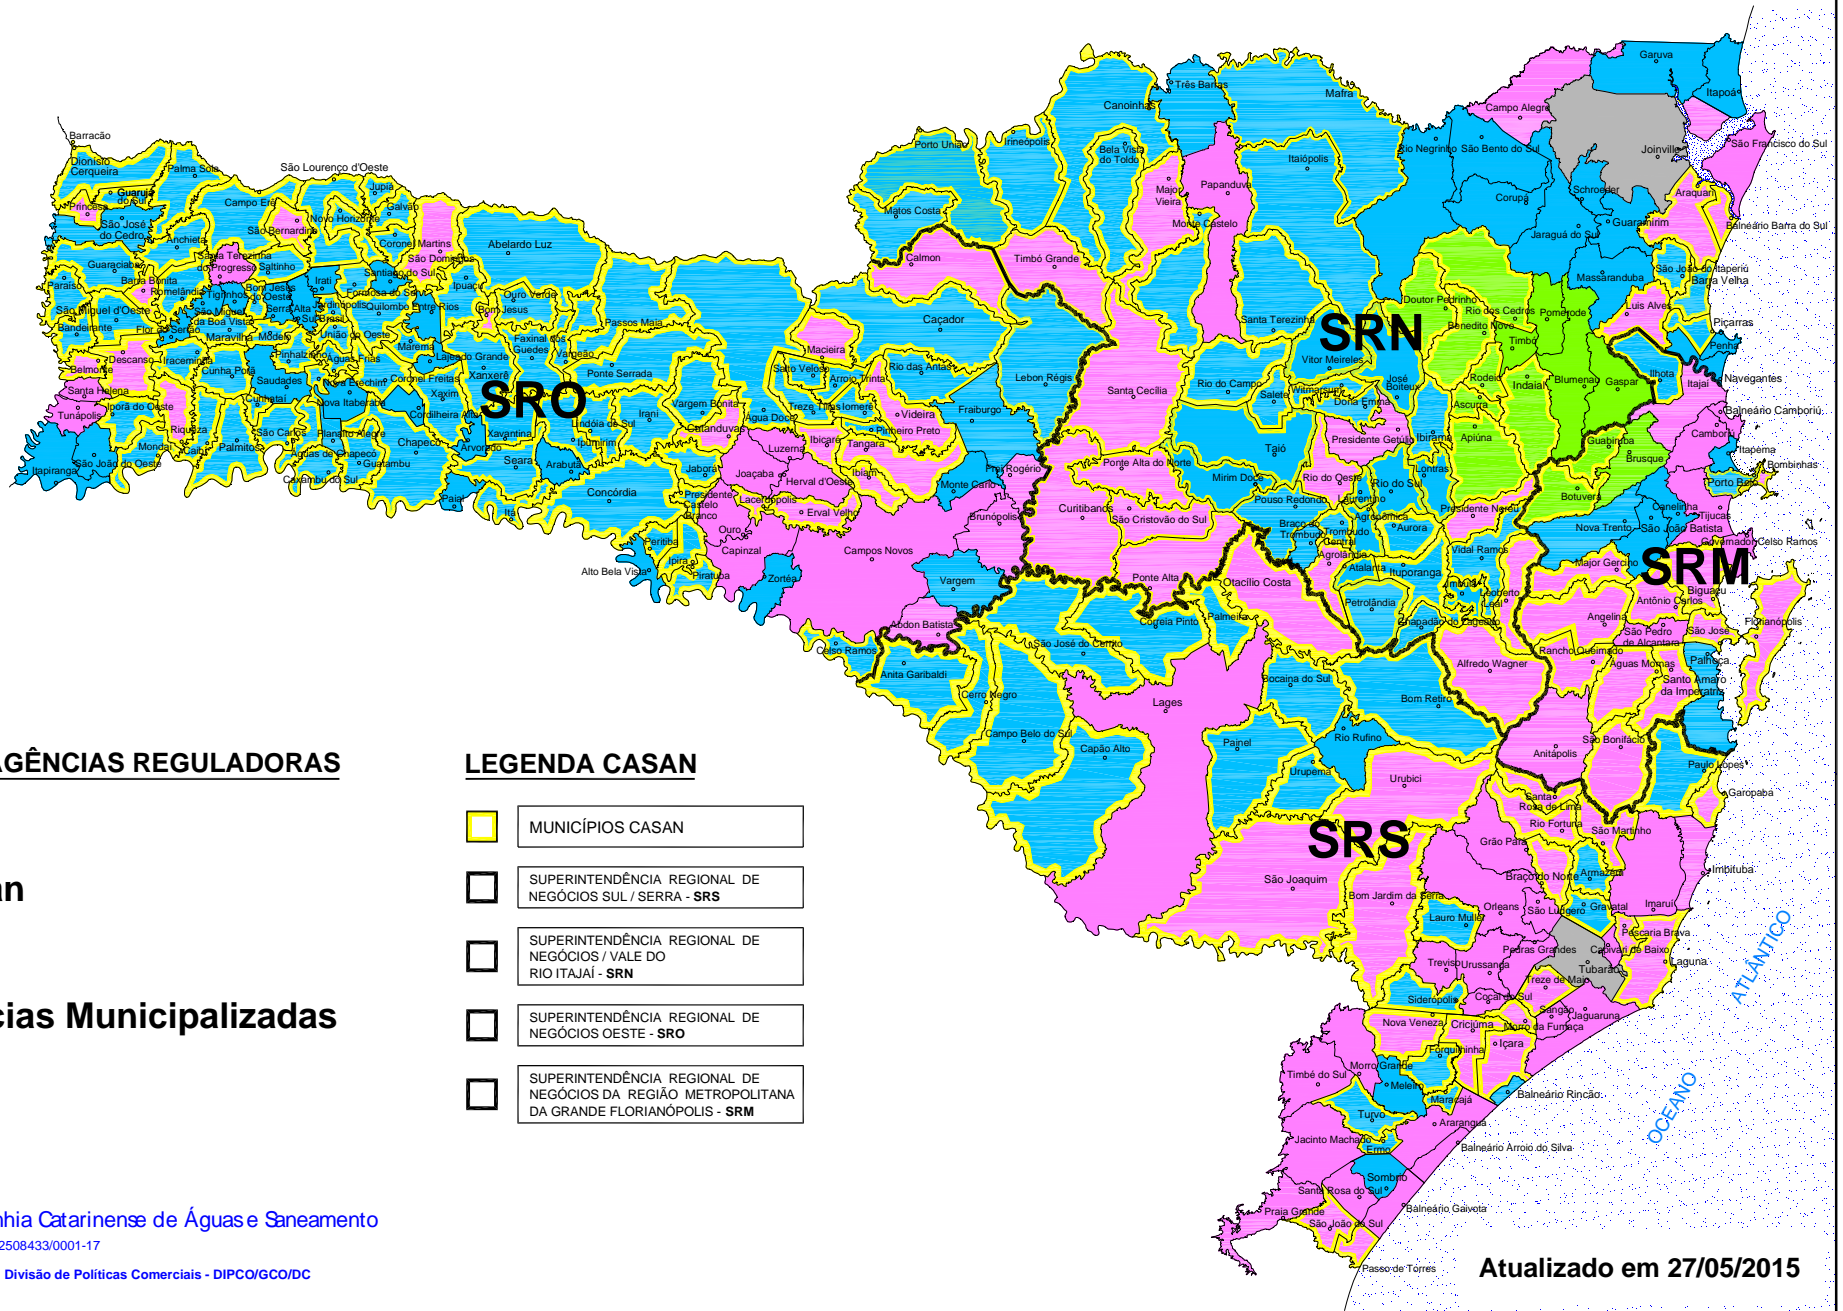

Agências Reguladoras do Estado de Santa Catarina

LEGENDA AGÊNCIAS REGULADORAS

- Aris
- Agesan
- Agir
- Agências Municipalizadas

LEGENDA CASAN

- MUNICÍPIOS CASAN
- SUPERINTENDÊNCIA REGIONAL DE NEGÓCIOS SUL / SERRA - SRS
- SUPERINTENDÊNCIA REGIONAL DE NEGÓCIOS / VALE DO RIO ITAJAÍ - SRN
- SUPERINTENDÊNCIA REGIONAL DE NEGÓCIOS OESTE - SRO
- SUPERINTENDÊNCIA REGIONAL DE NEGÓCIOS DA REGIÃO METROPOLITANA DA GRANDE FLORIANÓPOLIS - SRM